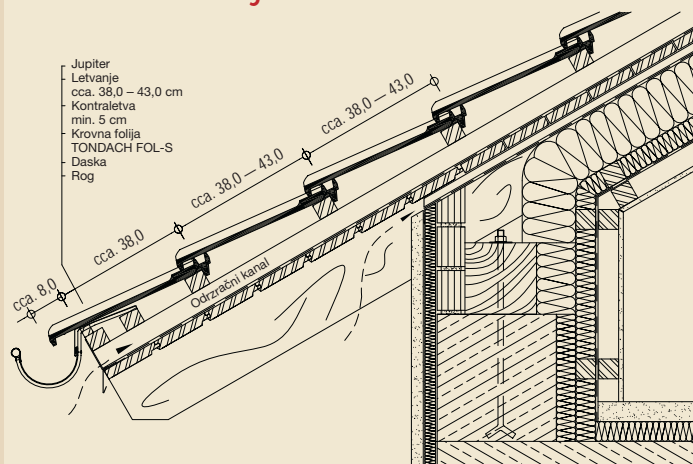

- Veliki format (cca. 10 kom/m²)
- Brzo i jednostavno pokrivanje
- Vizualno lijep crijep
- Klizno letvanje
- Spoj dizajna i kvalitete
- Dug životni vijek

Freiraum für Zubehörziegel

Tehnički podaci:

Letvanje	cca. 40,0 cm
Klizno letvanje	cca. 38,0-43,0 cm
Pokrovna širina	cca. 25,0 cm
Ukupna širina	cca. 29,5 cm
Ukupna dužina	cca. 49,0 cm
Masa po komadu	cca. 4,37 kg
Utrošak po m ²	cca. 9,3 – 10,5 kom.
Pokrivanje	s preklomom
Minimalan nagib krova	30° bez sekundarnog krova 25° sa sekundarnim krovom

Boja: prirodni crveni

JUPITER detalj strehe

JUPITER detalj sljemena

JUPITER detalj ruba krova

Pakiranje: 240 kom/pal., 5 kom/paket, masa cca. 1050 kg/pal.

TONDACH Hrvatska d.d.
49221 Bedekovčina, Matije Gupca 2
Tel.: (049) 200-300, Fax: (049) 200-301
E-Mail: tondach-uprava@tondach.hr
31400 Đakovo, Štrosmajerovac b.b.
Tel.: (031) 836-920, 836-921, Fax (031) 836-232
E-Mail: djakovo@tondach.hr
www.tondach.com