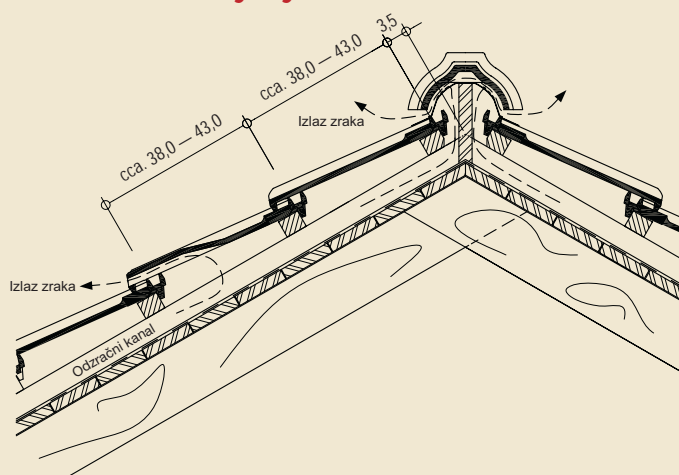

JUPITER detalj sljemena