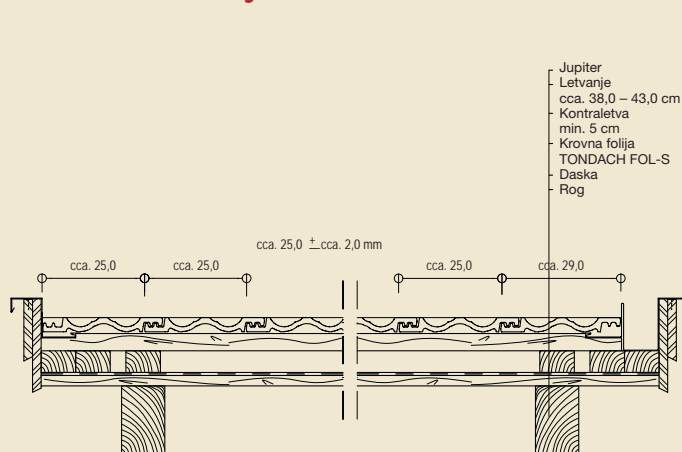

- Veliki format (cca. 10 kom/m²)
- Brzo i jednostavno pokrivanje
- Vizualno lijep crijep
- Klizno letvanje
- Spoj dizajna i kvalitete
- Dug životni vijek

Freiraum für Zubehörziegel

Tehnički podaci:

Letvanje	cca. 40,0 cm
Klizno letvanje	cca. 38,0-43,0 cm
Pokrovna širina	cca. 25,0 cm
Ukupna širina	cca. 29,5 cm
Ukupna dužina	cca. 49,0 cm
Masa po komadu	cca. 4,37 kg
Utrošak po m ²	cca. 9,3 – 10,5 kom.
Pokrivanje	s preklomom
Minimalan nagib krova	30° bez sekundarnog krova 25° sa sekundarnim krovom

Boja: prirodni crveni

JUPITER detalj strehe

JUPITER detalj sljemena

JUPITER detalj ruba krova

Pakiranje: 240 kom/pal., 5 kom/paket, masa cca. 1050 kg/pal.

TONDACH Hrvatska d.d.
49221 Bedekovčina, Matije Gupca 2
Tel.: (049) 200-300, Fax: (049) 200-301
E-Mail: tondach-uprava@tondach.hr
31400 Đakovo, Štrosmajerovac b.b.
Tel.: (031) 836-920, 836-921, Fax (031) 836-232
E-Mail: djakovo@tondach.hr
www.tondach.com