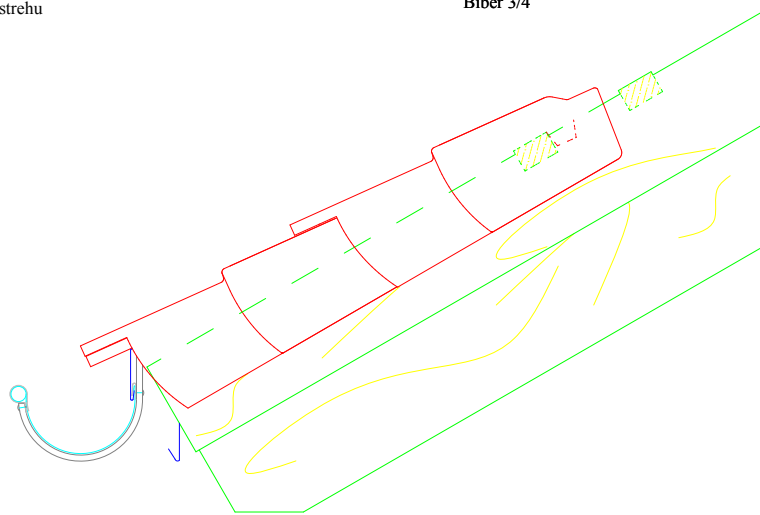

# BIBER detalj zavrsetka ruba krova sa rubnim crijepom

- Biber
- letvanje cca. 15,5-17,0 cm
- kontra letva 5 cm
- TONDACH-Tuning
- sekundarni krov
- (krovná folija)
- daska
- rog