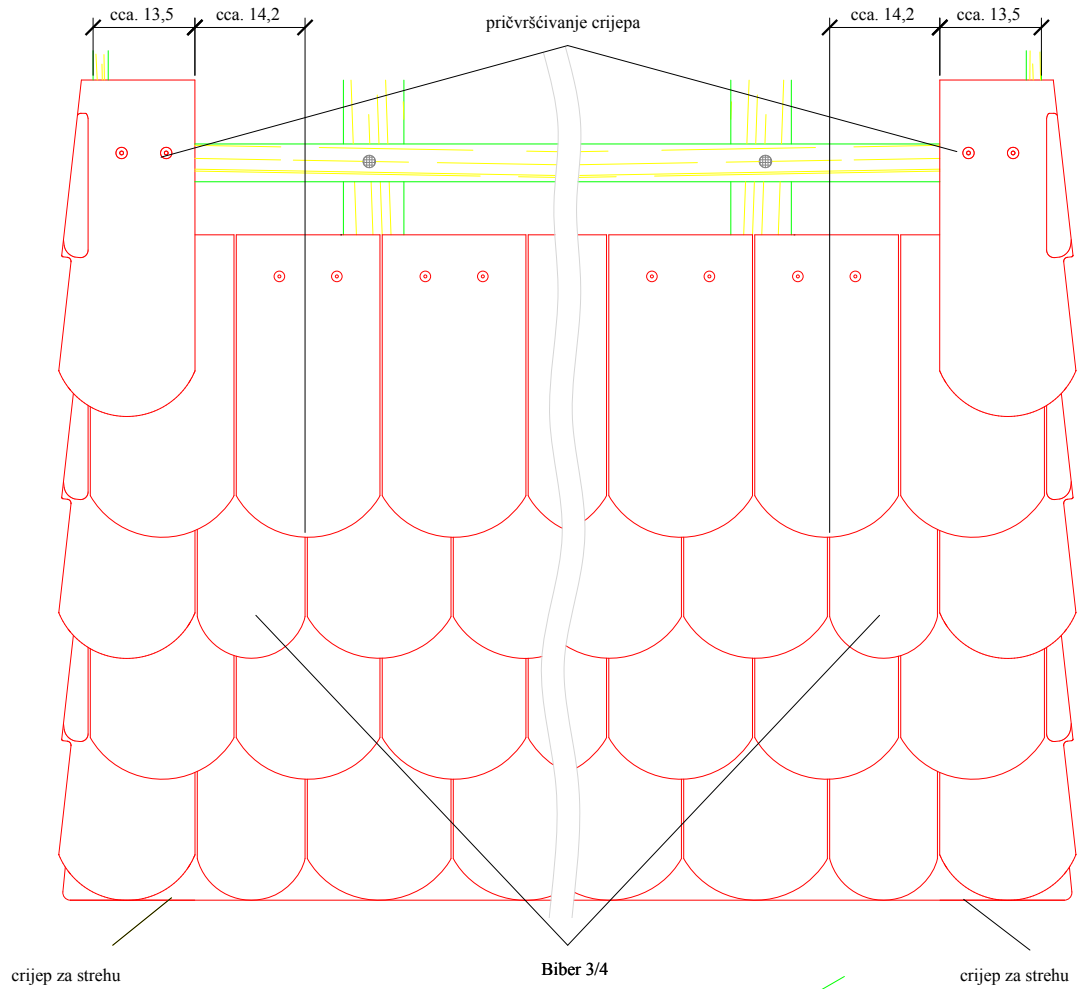

# BIBER detalj zavrsetka ruba krova sa rubnim crijepom

- Biber
- letvanje cca. 15,5-17,0 cm
- kontra letva 5 cm
- TONDACH-Tuning
- sekundarni krov
- (krovná folija)
- daska
- rog