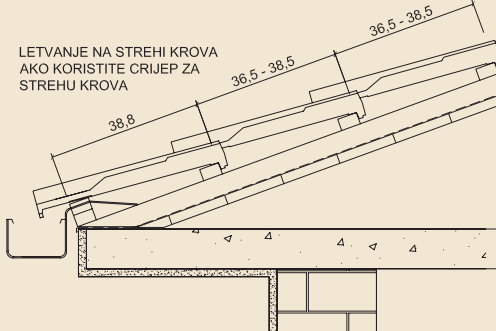

VENERA detalj strehe