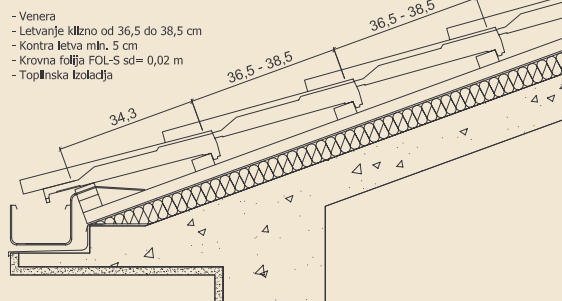

VENERA detalj strehe