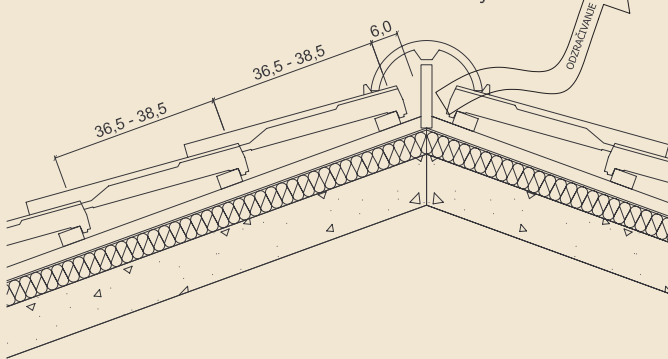

Venera

Prijeljučak za sljemenjak

Odzračnik

Venera crijep za strehu

Tehnički podaci:

Letvanje	cca. 37,0 cm
Klizno letvanje	cca. 36,5-38,5 cm
Pokrovna širina	cca. 23,0 cm
Ukupna širina	cca. 29,0 cm
Ukupna dužina	cca. 48,0 cm
Masa po komadu	cca. 3,60 kg
Utrošak po m ² (min.)	cca. 11,0 kom.
Minimalan nagib krova	20° bez sekundarnog krova 10° sa sekundarnim krovom, koji ne prokišnjava

VENERA detalj ruba krova

Pakiranje: 240 kom/pal., 5 kom/paket, masa cca. 900 kg/pal.

TONDACH Bosna i Hercegovina d.o.o.
71000 Sarajevo • Ferhadija 19
Tel.: +387-33-262-820/821, 562-710/711
Fax: +387-33-262-822
E-Mail: office@tondach.ba
www.tondach.com