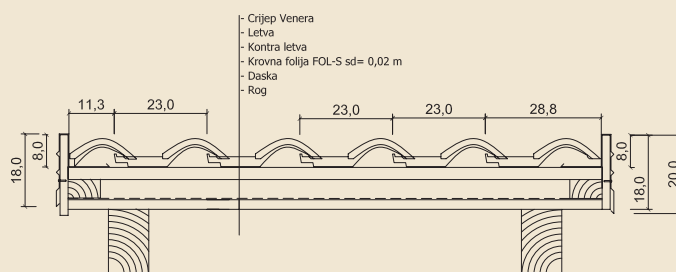

Venera

Prijeljučak za sljemenjak

Odzračnik

Venera crijep za strehu

Tehnički podaci:

Letvanje	cca. 37,0 cm
Klizno letvanje	cca. 36,5-38,5 cm
Pokrovna širina	cca. 23,0 cm
Ukupna širina	cca. 29,0 cm
Ukupna dužina	cca. 48,0 cm
Masa po komadu	cca. 3,60 kg
Utrošak po m ² (min.)	cca. 11,0 kom.
Minimalan nagib krova	20° bez sekundarnog krova 10° sa sekundarnim krovom, koji ne prokišnjava

VENERA detalj ruba krova

Pakiranje: 240 kom/pal., 5 kom/paket, masa cca. 900 kg/pal.

TONDACH Bosna i Hercegovina d.o.o.
71000 Sarajevo • Ferhadija 19
Tel.: +387-33-262-820/821, 562-710/711
Fax: +387-33-262-822
E-Mail: office@tondach.ba
www.tondach.com