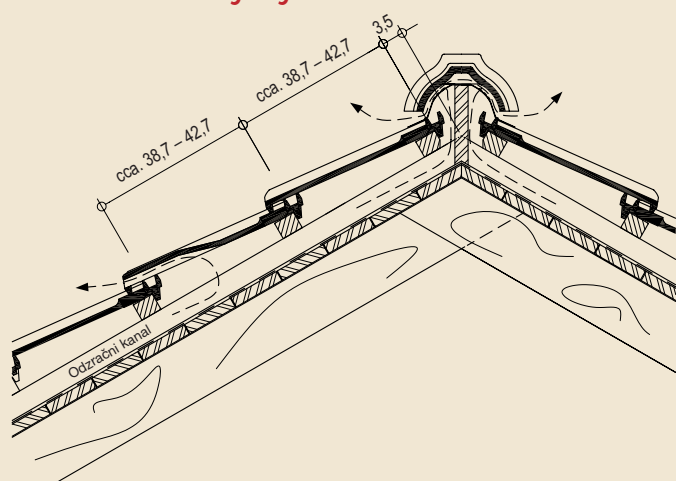

JUPITER detalj sljemena

JUPITER detalj ruba krova