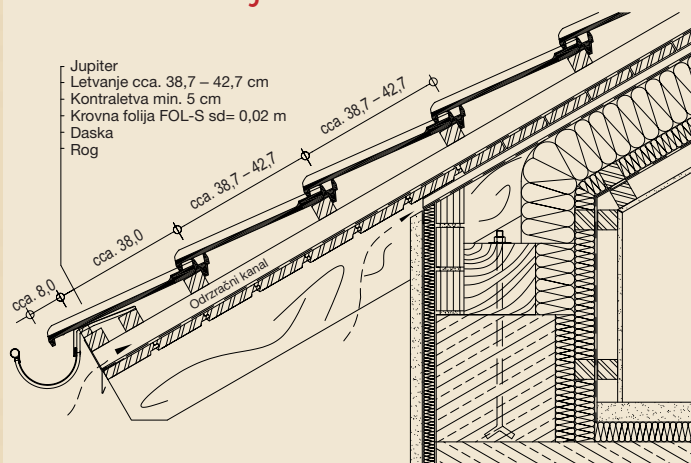

JUPITER detalj strehe