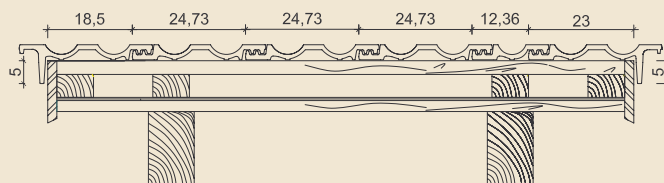

Jupiter

Polovica
crijepe

Odzračnik

Rubni
lijevi crijep

Rubni
desni crijep

Tehnički podaci:

Letvanje	cca. 40,0 cm
Klizno letvanje	cca. 38,7-42,7 cm
Pokrovna širina	cca. 24,73 cm
Ukupna širina	cca. 29,2 cm
Ukupna dužina	cca. 48,6 cm
Masa po komadu	cca. 4,35 kg
Utrošak po m ² (min.)	cca. 9,5 kom.
Pokrivanje	s preklapom
Minimalni nagib krova	30° bez sekundarnog krova
	25° sa sekundarnim krovom

NOVO!

Boje: prirodno crvena; **Engobe:** crvena, antik, bakrenosmeđa, tamnosmeđa, crna, oker-antik, siva

JUPITER detalj strehe

JUPITER detalj sljemena

JUPITER detalj ruba krova

Pakiranje: 240 kom/pal., 5 kom/paket, masa cca. 1050 kg/pal.