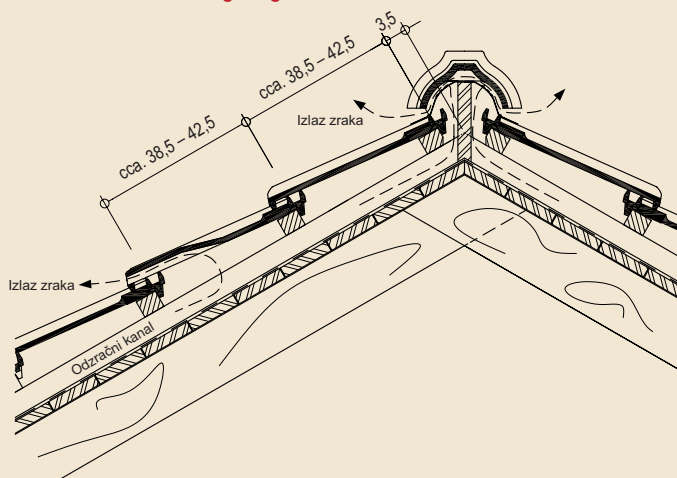

SATURN detalj sljemena

SATURN detalj ruba krova