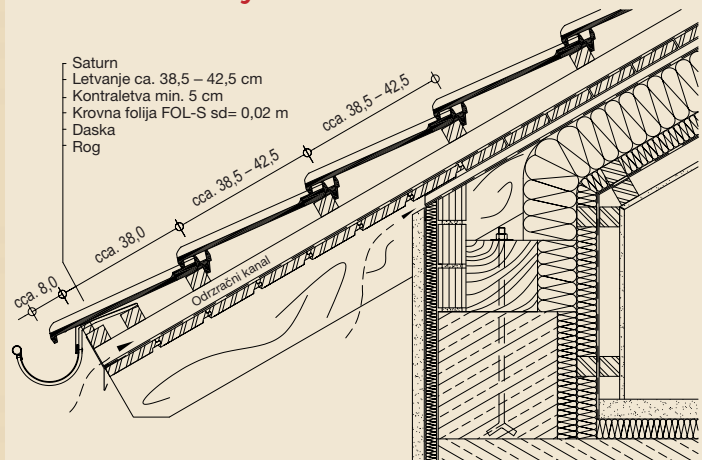

TONDACH® Saturn

Indiviualnost i estetika za najzahtjevnije kupce

Prednosti:

- Veliki format (cca. 9,5 kom/m²)
- Klizno letvanje
- Brzo i jednostavno pokrivanje
- Spoj dizajna i kvalitete
- Vizualno lijep crijep
- Dug životni vijek

Tehnički podaci:

Letvanje	cca. 40,0 cm
Klizno letvanje	cca. 38,5-42,5 cm
Pokrovna širina	cca. 24,5 cm
Ukupna širina	cca. 28,9 cm
Ukupna dužina	cca. 48,4 cm
Masa po komadu	cca. 4,15 kg
Utrošak po m² (min.)	cca. 9,5 kom.
Minimalan nagib krova	25° bez sekundarnog krova 20° sa sekundarnim krovom

NOVO!

Boje:
prirodno crvena; Engobe: crvena, antik, bakrenosmeđa, tamnosmeđa, crna, oker-antik, siva

SATURN detalj strehe