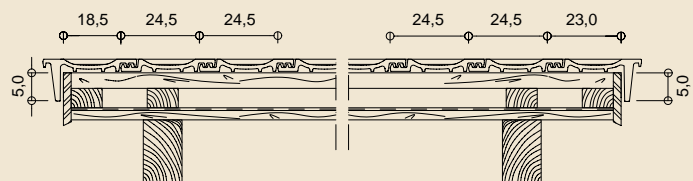

Pakiranje: 240 kom/pal., 5 kom/paket, masa cca. 1000 kg/pal.

TONDACH Bosna i Hercegovina d.o.o.
71000 Sarajevo • Ferhadija 19
Tel.: +387-33-262-820/821, 562-710/711
Fax: +387-33-262-822
E-Mail: office@tondach.ba
www.tondach.com

TONDACH
krov za stoljeća