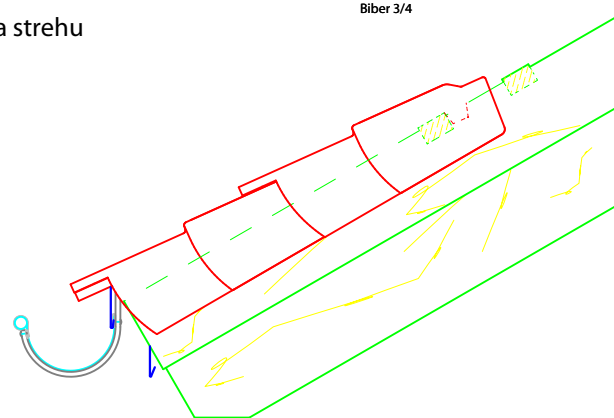

Biber 19/40 detalj lijevog i desnog završetka

Biber za strehu

Biber 3/4

Biber za strehu

- Biber
- Nosiva letva
- Kontra letva
- Fol-s
- Šalung
- Rogovi