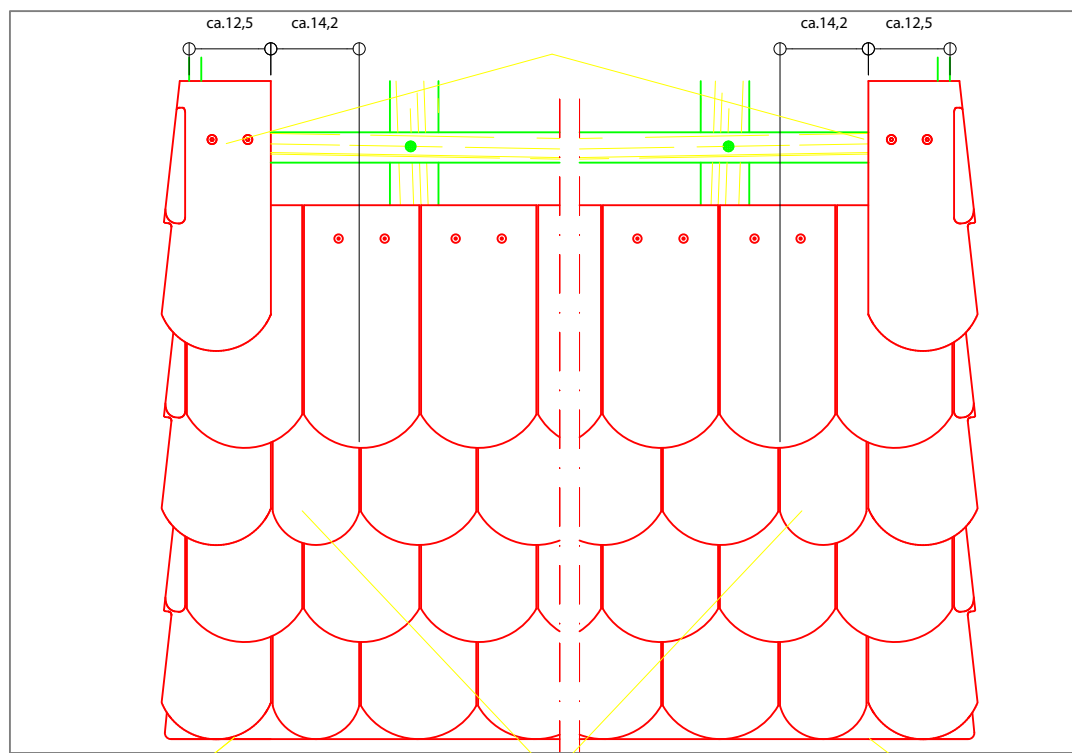

Biber 19/40 detalj lijevog i desnog završetka

Biber za strehu

Biber 3/4

Biber za strehu

- Biber
- Nosiva letva
- Kontra letva
- Fol-s
- Šalung
- Rogovi